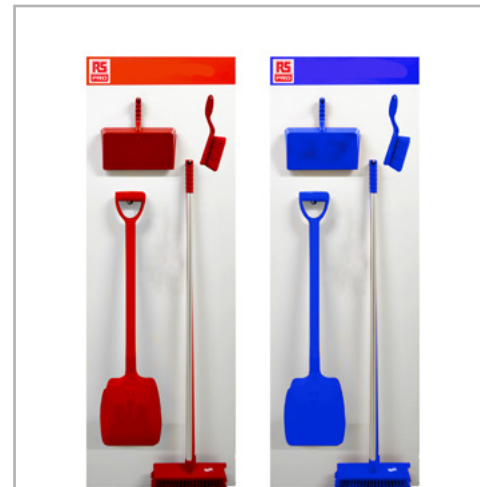

Kit-Inhalt:

- 1 x Handbürste
- 1 x Schaufel mit D-Griff
- 1 x Kehrschaufel offen
- 1 x Aluminiumgriff
- 1 x Besenkopf
- Shadowboard

201-3133 Rot

201-3132 Blau