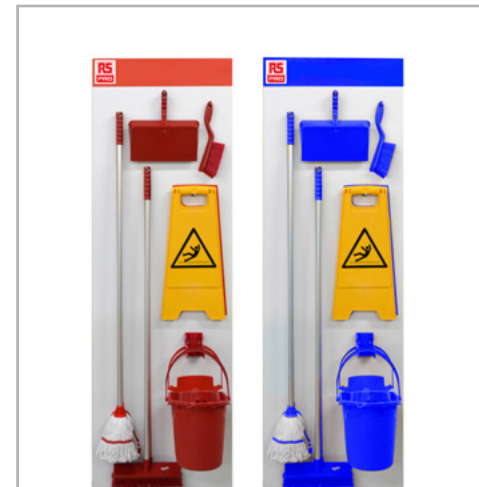

## REINIGUNGSSTATIONEN

Übersichtliche Aufbewahrungsstationen für Putzwerkzeuge.

- Perfekt für das innerbetriebliche Hygienemanagement
- Sicher aufgeräumt und bei Bedarf immer griffbereit
- Schattenbilder definieren den Aufbewahrungsplatz und vereinfachen die Bestandskontrolle
- Verschiedenen Farben ermöglichen die Zuordnung zu unterschiedlichen Bereichen
- Leichte Montage der Boards durch vorgebohrte Löcher.
- Gesamte Größe: 610 x 2000mm

### Kit-Inhalt:

- 1 x Handbürste
- 1 x Schaufel mit D-Griff
- 1 x Kehrschaufel offen
- 1 x Aluminiumgriff
- 1 x Besenkopf
- Shadowboard

**201-3133** Rot

**201-3132** Blau